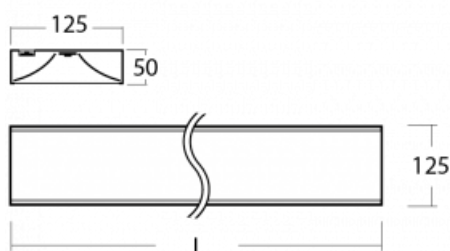

Svítidlo

Zuli

121-200I-40GEM/840, S

Pamatujete si ještě na ta hučící a blikající svítidla ze školních tříd? Tak těm už našťestí odzvonilo. Závěsná i přisazená LED svítidla Zuli zajistí světelný komfort ve třídách, kancelářích i nemocnicích bez těchto nešvarů. Svítidla mají přímé či přímo-nepřímé vyzařování, na výběr jsou čtyři délky a z optiky mikroprisma, mřížka i opálový difuzor.

Technický výkres

Typ montáže	Přisazené, Závěsné
Typ vyzařování	Přímé
Tvar svítidla	Hranaté
Barva svítidla	Stříbrná
Materiál	Hliník
Životnost	L80/B20 50 000 hodin
Záruka	5 let
Popis svítidla	Svítidlo přisazené/závěsné
Popis zboží	mikroprizma
Rozměry	2265 mm × 125 mm × 50 mm
Světelný zdroj	LED MODUL
Druh optiky	Mikroprizma
Světelný tok*	3690 lm
Teplota chromatičnosti	4000 K studená bílá
Měrný výkon	127 lm/W
MacAdam zdroje	2
Index podání barev	80
UGR max. X=4H Y=8H, ρ=70,50,20	17.4
Příkon svítidla*	29.1 W
Zapojení svítidla	ON/OFF + 1h nouze
Elektrické napětí	220-240V
Frekvence	50/60Hz