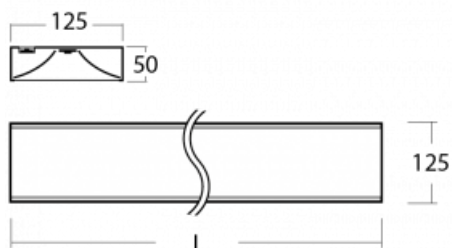

## Technický výkres

Typ montáže	Přisazené, Závěsné
Typ vyzařování	Přímé
Tvar svítidla	Hranaté
Barva svítidla	Stříbrná
Materiál	Hliník
Životnost	L80/B20 50 000 hodin
Záruka	5 let
Popis svítidla	Svítidlo přisazené/závěsné
Popis zboží	mikroprizma
Rozměry	2265 mm × 125 mm × 50 mm
Světelný zdroj	LED MODUL
Druh optiky	Mikroprisma
Světelný tok*	3510 lm
Teplota chromatičnosti	3000 K teplá bílá
Měrný výkon	121 lm/W
MacAdam zdroje	2
Index podání barev	80
UGR max. X=4H Y=8H, ρ=70,50,20	17.2
Příkon svítidla*	29.1 W
Zapojení svítidla	ON/OFF + 1h nouze
Elektrické napětí	220-240V
Frekvence	50/60Hz