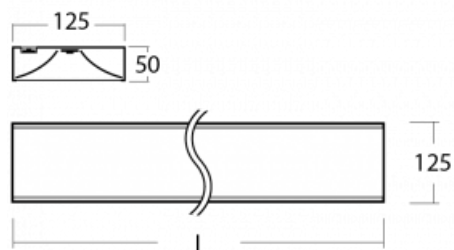

Technický výkres

Typ montáže	Přisazené, Závěsné
Typ vyzařování	Přímé
Tvar svítidla	Hranaté
Barva svítidla	Černá
Materiál	Hliník
Životnost	L80/B20 50 000 hodin
Záruka	60 měsíců
Popis svítidla	Svítidlo přisazené/závěsné
Popis zboží	mikroprizma office
Rozměry	2265 mm × 125 mm × 50 mm
Světelný zdroj	LED MODUL
Druh optiky	Mikroprizma
Světelný tok*	3690 lm ± 10 %
Teplota chromatičnosti	4000 K studená bílá
Měrný výkon	127 lm/W
MacAdam zdroje	2
Index podání barev	80
UGR max. X=4H Y=8H, ρ=70,50,20	17.4
Příkon svítidla	29.1 W ± 10 %
Zapojení svítidla	Předradník nestmívatelný
Elektrické napětí	220-240V
Frekvence	50/60Hz