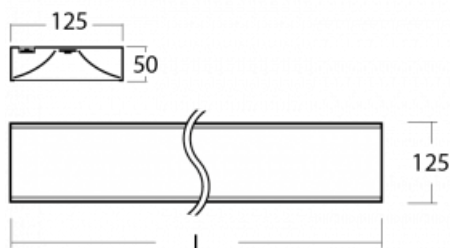

Technický výkres

Typ montáže	Přisazené, Závěsné
Typ vyzařování	Přímé
Tvar svítidla	Hranaté
Barva svítidla	Černá
Materiál	Hliník
Životnost	L80/B20 50 000 hodin
Záruka	60 měsíců
Popis svítidla	Svítidlo přisazené/závěsné
Popis zboží	mikroprizma office
Rozměry	2265 mm × 125 mm × 50 mm
Světelný zdroj	LED MODUL
Druh optiky	Mikroprizma
Světelný tok*	3510 lm ± 10 %
Teplota chromatičnosti	3000 K teplá bílá
Měrný výkon	121 lm/W
MacAdam zdroje	2
Index podání barev	80
UGR max. X=4H Y=8H, ρ=70,50,20	17.2
Příkon svítidla	29.1 W ± 10 %
Zapojení svítidla	Předradník nestmívatelný
Elektrické napětí	220-240V
Frekvence	50/60Hz