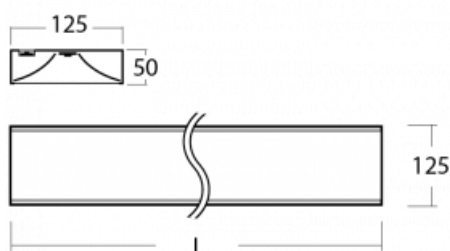

Svítidlo

Zuli

121-200I-30GGM/840, S

Pamatujete si ještě na ta hučící a blikající svítidla ze školních tříd? Tak těm už našťestí odzvonilo. Závěsná i přisazená LED svítidla Zuli zajistí světelný komfort ve třídách, kancelářích i nemocnicích bez těchto nešvarů. Svítidla mají přímé či přímo-nepřímé vyzařování, na výběr jsou čtyři délky a z optiky mikroprisma, mřížka i opalový difuzor.

Technický výkres

Typ montáže	Přisazené, Závěsné
Typ vyzařování	Přímé
Tvar svítidla	Hranaté
Barva svítidla	Stříbrná
Materiál	Hliník
Životnost	L80/B20 50 000 hodin
Záruka	60 měsíců
Popis svítidla	Svítidlo přisazené/závěsné
Popis zboží	mikroprizma
Rozměry	1705 mm × 125 mm × 50 mm
Světelný zdroj	LED MODUL
Druh optiky	Mikroprisma
Světelný tok*	4260 lm ± 10 %
Teplota chromatičnosti	4000 K studená bílá
Měrný výkon	120 lm/W
MacAdam zdroje	2
Index podání barev	80
UGR max. X=4H Y=8H, ρ=70,50,20	18.9
Příkon svítidla	35.5 W ± 10 %
Zapojení svítidla	Elektronický předřadník nestmívatelný s 1h nouzí
Elektrické napětí	220-240V
Frekvence	50/60Hz