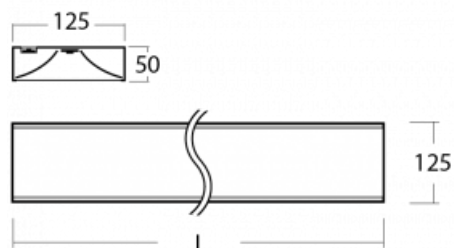

Technický výkres

Typ montáže	Přisazené, Závěsné
Typ vyzařování	Přímé
Tvar svítidla	Hranaté
Barva svítidla	Černá
Materiál	Hliník
Životnost	L80/B20 50 000 hodin
Záruka	5 let
Popis svítidla	Svítidlo přisazené/závěsné
Popis zboží	mikroprizma
Rozměry	1705 mm × 125 mm × 50 mm
Světelný zdroj	LED MODUL
Druh optiky	Mikroprisma
Světelný tok*	4260 lm
Teplota chromatičnosti	4000 K studená bílá
Měrný výkon	120 lm/W
MacAdam zdroje	2
Index podání barev	80
UGR max. X=4H Y=8H, ρ=70,50,20	18.9
Příkon svítidla*	35.5 W
Zapojení svítidla	ON/OFF + 1h nouze
Elektrické napětí	220-240V
Frekvence	50/60Hz

 **CE IP 20**

*±10 %

Ke stažení

Montážní návod

Fotografie