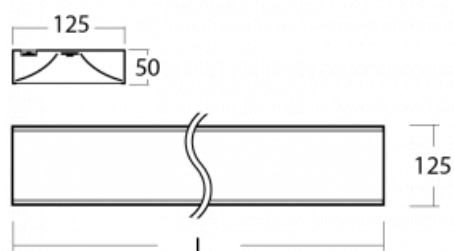

Svítidlo

Zuli

121-200I-30GGM/830, S

Pamatujete si ještě na ta hučící a blikající svítidla ze školních tříd? Tak těm už našťestí odzvonilo. Závěsná i přisazená LED svítidla Zuli zajistí světelný komfort ve třídách, kancelářích i nemocnicích bez těchto nešvarů. Svítidla mají přímé či přímo-nepřímé vyzařování, na výběr jsou čtyři délky a z optiky mikroprisma, mřížka i opálový difuzor.

Technický výkres

Typ montáže	Přisazené, Závěsné
Typ vyzařování	Přímé
Tvar svítidla	Hranaté
Barva svítidla	Stříbrná
Materiál	Hliník
Životnost	L80/B20 50 000 hodin
Záruka	60 měsíců
Popis svítidla	Svítidlo přisazené/závěsné
Popis zboží	mikroprizma
Rozměry	1705 mm × 125 mm × 50 mm
Světelný zdroj	LED MODUL
Druh optiky	Mikroprisma
Světelný tok*	4060 lm ± 10 %
Teplota chromatičnosti	3000 K teplá bílá
Měrný výkon	114 lm/W
MacAdam zdroje	2
Index podání barev	80
UGR max. X=4H Y=8H, ρ=70,50,20	18.7
Příkon svítidla	35.5 W ± 10 %
Zapojení svítidla	Elektronický předřadník nestmívatelný s 1h nouzí
Elektrické napětí	220-240V
Frekvence	50/60Hz