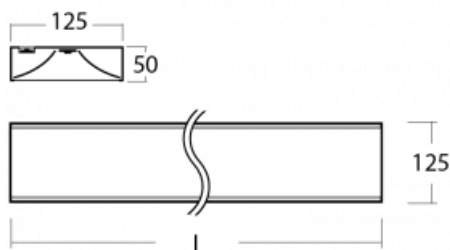

Technický výkres

Typ montáže	Přisazené, Závěsné
Typ vyzařování	Přímé
Tvar svítidla	Hranaté
Barva svítidla	Černá
Materiál	Hliník
Životnost	L80/B20 50 000 hodin
Záruka	5 let
Popis svítidla	Svítidlo přisazené/závěsné
Popis zboží	mikroprizma
Rozměry	1705 mm × 125 mm × 50 mm
Světelný zdroj	LED MODUL
Druh optiky	Mikroprisma
Světelný tok*	4060 lm
Teplota chromatičnosti	3000 K teplá bílá
Měrný výkon	114 lm/W
MacAdam zdroje	2
Index podání barev	80
UGR max. X=4H Y=8H, ρ=70,50,20	18.7
Příkon svítidla*	35.5 W
Zapojení svítidla	ON/OFF + 1h nouze
Elektrické napětí	220-240V
Frekvence	50/60Hz

 **CE IP 20**

*±10 %

Ke stažení

Montážní návod

Fotografie