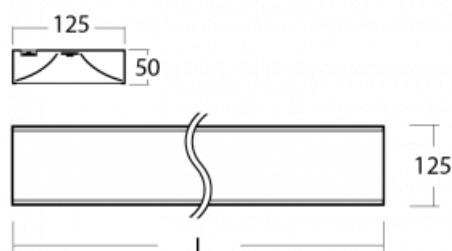

Svítidlo

Zuli

121-200I-30GEM/840, W

Pamatujete si ještě na ta hučící a blikající svítidla ze školních tříd? Tak těm už našťestí odzvonilo. Závěsná i přisazená LED svítidla Zuli zajistí světelný komfort ve třídách, kancelářích i nemocnicích bez těchto nešvarů. Svítidla mají přímé či přímo-nepřímé vyzařování, na výběr jsou čtyři délky a z optiky mikroprisma, mřížka i opálový difuzor.

Technický výkres

Typ montáže	Přisazené, Závěsné
Typ vyzařování	Přímé
Tvar svítidla	Hranaté
Barva svítidla	Bílá
Materiál	Hliník
Životnost	L80/B20 50 000 hodin
Záruka	60 měsíců
Popis svítidla	Svítidlo přisazené/závěsné
Popis zboží	mikroprizma
Rozměry	1705 mm × 125 mm × 50 mm
Světelný zdroj	LED MODUL
Druh optiky	Mikroprisma
Světelný tok*	2760 lm ± 10 %
Teplota chromatičnosti	4000 K studená bílá
Měrný výkon	127 lm/W
MacAdam zdroje	2
Index podání barev	80
UGR max. X=4H Y=8H, ρ=70,50,20	17.3
Příkon svítidla	21.8 W ± 10 %
Zapojení svítidla	Elektronický předřadník nestmívatelný s 1h nouzí
Elektrické napětí	220-240V
Frekvence	50/60Hz