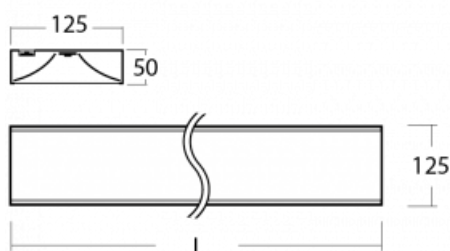

Svítidlo

Zuli

121-200I-30GEM/840, B

Pamatujete si ještě na ta hučící a blikající svítidla ze školních tříd? Tak těm už našťestí odzvonilo. Závěsná i přisazená LED svítidla Zuli zajistí světelný komfort ve třídách, kancelářích i nemocnicích bez těchto nešvarů. Svítidla mají přímé či přímo-nepřímé vyzařování, na výběr jsou čtyři délky a z optiky mikroprisma, mřížka i opalový difuzor.

Technický výkres

Typ montáže	Přisazené, Závěsné
Typ vyzařování	Přímé
Tvar svítidla	Hranaté
Barva svítidla	Černá
Materiál	Hliník
Životnost	L80/B20 50 000 hodin
Záruka	60 měsíců
Popis svítidla	Svítidlo přisazené/závěsné
Popis zboží	mikroprizma
Rozměry	1705 mm × 125 mm × 50 mm
Světelný zdroj	LED MODUL
Druh optiky	Mikroprisma
Světelný tok*	2760 lm ± 10 %
Teplota chromatičnosti	4000 K studená bílá
Měrný výkon	127 lm/W
MacAdam zdroje	2
Index podání barev	80
UGR max. X=4H Y=8H, ρ=70,50,20	17.3
Příkon svítidla	21.8 W ± 10 %
Zapojení svítidla	Elektronický předřadník nestmívatelný s 1h nouzí
Elektrické napětí	220-240V
Frekvence	50/60Hz