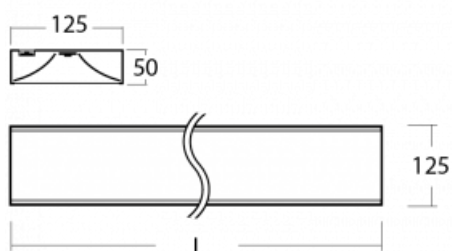

## Technický výkres

Typ montáže	Přisazené, Závěsné
Typ vyzařování	Přímé
Tvar svítidla	Hranaté
Barva svítidla	Bílá
Materiál	Hliník
Životnost	L80/B20 50 000 hodin
Záruka	60 měsíců
Popis svítidla	Svítidlo přisazené/závěsné
Popis zboží	mikroprizma
Rozměry	1705 mm × 125 mm × 50 mm
Světelný zdroj	LED MODUL
Druh optiky	Mikroprisma
Světelný tok*	2630 lm ± 10 %
Teplota chromatičnosti	3000 K teplá bílá
Měrný výkon	121 lm/W
MacAdam zdroje	2
Index podání barev	80
UGR max. X=4H Y=8H, ρ=70,50,20	17.2
Příkon svítidla	21.8 W ± 10 %
Zapojení svítidla	Elektronický předřadník nestmívatelný s 1h nouzí
Elektrické napětí	220-240V
Frekvence	50/60Hz