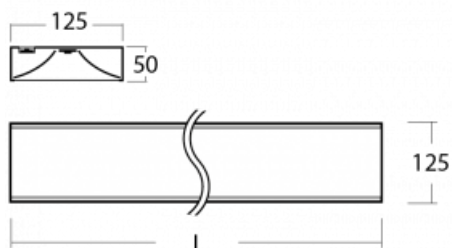

Technický výkres

Typ montáže	Přisazené, Závěsné
Typ vyzařování	Přímé
Tvar svítidla	Hranaté
Barva svítidla	Stříbrná
Materiál	Hliník
Životnost	L80/B20 50 000 hodin
Záruka	5 let
Popis svítidla	Svítidlo přisazené/závěsné
Popis zboží	mikroprizma
Rozměry	1705 mm × 125 mm × 50 mm
Světelný zdroj	LED MODUL
Druh optiky	Mikroprizma
Světelný tok*	2630 lm
Teplota chromatičnosti	3000 K teplá bílá
Měrný výkon	121 lm/W
MacAdam zdroje	2
Index podání barev	80
UGR max. X=4H Y=8H, ρ=70,50,20	17.2
Příkon svítidla*	21.8 W
Zapojení svítidla	ON/OFF + 1h nouze
Elektrické napětí	220-240V
Frekvence	50/60Hz