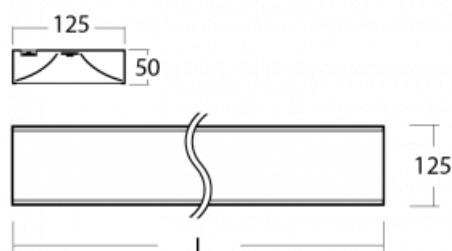

Svítidlo

Zuli

121-200I-30GEM/830, B

Pamatujete si ještě na ta hučící a blikající svítidla ze školních tříd? Tak těm už našťestí odzvonilo. Závěsná i přisazená LED svítidla Zuli zajistí světelný komfort ve třídách, kancelářích i nemocnicích bez těchto nešvarů. Svítidla mají přímé či přímo-nepřímé vyzařování, na výběr jsou čtyři délky a z optiky mikroprisma, mřížka i opálový difuzor.

Technický výkres

Typ montáže	Přisazené, Závěsné
Typ vyzařování	Přímé
Tvar svítidla	Hranaté
Barva svítidla	Černá
Materiál	Hliník
Životnost	L80/B20 50 000 hodin
Záruka	5 let
Popis svítidla	Svítidlo přisazené/závěsné
Popis zboží	mikroprizma
Rozměry	1705 mm × 125 mm × 50 mm
Světelný zdroj	LED MODUL
Druh optiky	Mikroprizma
Světelný tok*	2630 lm
Teplota chromatičnosti	3000 K teplá bílá
Měrný výkon	121 lm/W
MacAdam zdroje	2
Index podání barev	80
UGR max. X=4H Y=8H, ρ=70,50,20	17.2
Příkon svítidla*	21.8 W
Zapojení svítidla	ON/OFF + 1h nouze
Elektrické napětí	220-240V
Frekvence	50/60Hz