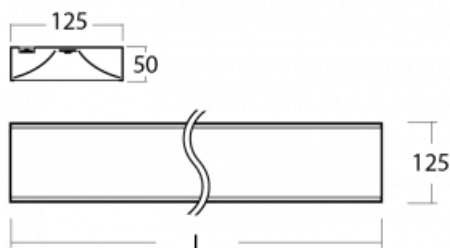

Technický výkres

Typ montáže	Přisazené, Závěsné
Typ vyzařování	Přímé
Tvar svítidla	Hranaté
Barva svítidla	Černá
Materiál	Hliník
Životnost	L80/B20 50 000 hodin
Záruka	5 let
Popis svítidla	Svítidlo přisazené/závěsné
Popis zboží	mikroprizma office
Rozměry	1705 mm × 125 mm × 50 mm
Světelný zdroj	LED MODUL
Druh optiky	Mikroprizma
Světelný tok*	2760 lm
Teplota chromatičnosti	4000 K studená bílá
Měrný výkon	127 lm/W
MacAdam zdroje	2
Index podání barev	80
UGR max. X=4H Y=8H, ρ=70,50,20	17.3
Příkon svítidla*	21.8 W
Zapojení svítidla	ON/OFF
Elektrické napětí	220-240V
Frekvence	50/60Hz