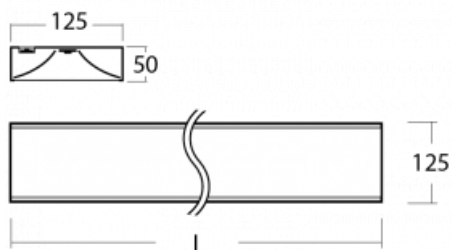

Technický výkres

Typ montáže	Přisazené, Závěsné
Typ vyzařování	Přímé
Tvar svítidla	Hranaté
Barva svítidla	Černá
Materiál	Hliník
Životnost	L80/B20 50 000 hodin
Záruka	60 měsíců
Popis svítidla	Svítidlo přisazené/závěsné
Popis zboží	mikroprizma office
Rozměry	1705 mm × 125 mm × 50 mm
Světelný zdroj	LED MODUL
Druh optiky	Mikroprizma
Světelný tok*	2760 lm ± 10 %
Teplota chromatičnosti	4000 K studená bílá
Měrný výkon	127 lm/W
MacAdam zdroje	2
Index podání barev	80
UGR max. X=4H Y=8H, ρ=70,50,20	17.3
Příkon svítidla	21.8 W ± 10 %
Zapojení svítidla	Předřadník nestmívatelný
Elektrické napětí	220-240V
Frekvence	50/60Hz