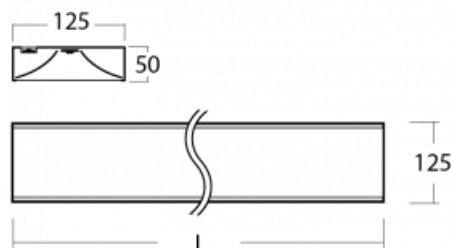

## Technický výkres

Typ montáže	Přisazené
Typ vyzařování	Přímé
Tvar svítidla	Hranaté
Barva svítidla	Bílá
Materiál	Hliník
Životnost	L80/B20 50 000 hodin
Záruka	5 let
Popis svítidla	Svítidlo přisazené
Popis zboží	mikroprizma
Rozměry	1425 mm × 125 mm × 50 mm
Světelný zdroj	LED MODUL
Druh optiky	Mikroprisma
Světelný tok*	3550 lm
Teplota chromatičnosti	4000 K studená bílá
Měrný výkon	120 lm/W
MacAdam zdroje	2
Index podání barev	80
UGR max. X=4H Y=8H, ρ=70,50,20	18.8
Příkon svítidla*	29.5 W
Zapojení svítidla	ON/OFF + 1h nouze
Elektrické napětí	220-240V
Frekvence	50/60Hz