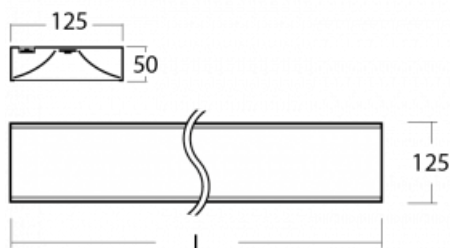

Svítidlo

Zuli

121-200I-25GGM/840, S

Pamatujete si ještě na ta hučící a blikající svítidla ze školních tříd? Tak těm už našťestí odzvonilo. Závěsná i přisazená LED svítidla Zuli zajistí světelný komfort ve třídách, kancelářích i nemocnicích bez těchto nešvarů. Svítidla mají přímé či přímo-nepřímé vyzařování, na výběr jsou čtyři délky a z optiky mikroprisma, mřížka i opalový difuzor.

Technický výkres

Typ montáže	Přisazené
Typ vyzařování	Přímé
Tvar svítidla	Hranaté
Barva svítidla	Stříbrná
Materiál	Hliník
Životnost	L80/B20 50 000 hodin
Záruka	60 měsíců
Popis svítidla	Svítidlo přisazené
Popis zboží	mikroprizma
Rozměry	1425 mm × 125 mm × 50 mm
Světelný zdroj	LED MODUL
Druh optiky	Mikroprisma
Světelný tok*	3550 lm ± 10 %
Teplota chromatičnosti	4000 K studená bílá
Měrný výkon	120 lm/W
MacAdam zdroje	2
Index podání barev	80
UGR max. X=4H Y=8H, ρ=70,50,20	18.8
Příkon svítidla	29.5 W ± 10 %
Zapojení svítidla	Elektronický předřadník nestmívatelný s 1h nouzí
Elektrické napětí	220-240V
Frekvence	50/60Hz