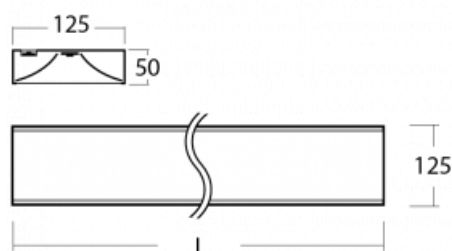

## Technický výkres

Typ montáže	Přisazené
Typ vyzařování	Přímé
Tvar svítidla	Hranaté
Barva svítidla	Černá
Materiál	Hliník
Životnost	L80/B20 50 000 hodin
Záruka	60 měsíců
Popis svítidla	Svítidlo přisazené
Popis zboží	mikroprizma
Rozměry	1425 mm × 125 mm × 50 mm
Světelný zdroj	LED MODUL
Druh optiky	Mikroprisma
Světelný tok*	3550 lm ± 10 %
Teplota chromatičnosti	4000 K studená bílá
Měrný výkon	120 lm/W
MacAdam zdroje	2
Index podání barev	80
UGR max. X=4H Y=8H, ρ=70,50,20	18.8
Příkon svítidla	29.5 W ± 10 %
Zapojení svítidla	Elektronický předřadník nestmívatelný s 1h nouzí
Elektrické napětí	220-240V
Frekvence	50/60Hz