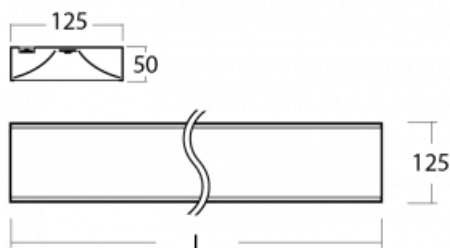

Svítidlo

Zuli

121-200I-25GGM/830, S

Pamatujete si ještě na ta hučící a blikající svítidla ze školních tříd? Tak těm už našťestí odzvonilo. Závěsná i přisazená LED svítidla Zuli zajistí světelný komfort ve třídách, kancelářích i nemocnicích bez těchto nešvarů. Svítidla mají přímé či přímo-nepřímé vyzařování, na výběr jsou čtyři délky a z optiky mikroprisma, mřížka i opálový difuzor.

Technický výkres

Typ montáže	Přisazené
Typ vyzařování	Přímé
Tvar svítidla	Hranaté
Barva svítidla	Stříbrná
Materiál	Hliník
Životnost	L80/B20 50 000 hodin
Záruka	5 let
Popis svítidla	Svítidlo přisazené
Popis zboží	mikroprizma
Rozměry	1425 mm × 125 mm × 50 mm
Světelný zdroj	LED MODUL
Druh optiky	Mikroprisma
Světelný tok*	3380 lm
Teplota chromatičnosti	3000 K teplá bílá
Měrný výkon	115 lm/W
MacAdam zdroje	2
Index podání barev	80
UGR max. X=4H Y=8H, ρ=70,50,20	18.7
Příkon svítidla*	29.5 W
Zapojení svítidla	ON/OFF + 1h nouze
Elektrické napětí	220-240V
Frekvence	50/60Hz

 **CE IP 20**

*±10 %

Křivka

Ke stažení

Montážní návod

Fotografie