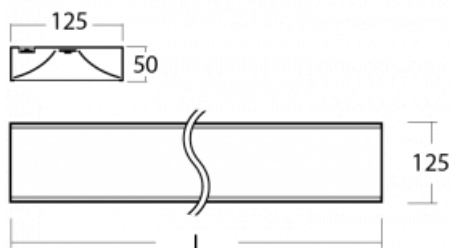

Technický výkres

Typ montáže	Přisazené
Typ vyzařování	Přímé
Tvar svítidla	Hranaté
Barva svítidla	Bílá
Materiál	Hliník
Životnost	L80/B20 50 000 hodin
Záruka	60 měsíců
Popis svítidla	Svítidlo přisazené
Popis zboží	mikroprizma office
Rozměry	1425 mm × 125 mm × 50 mm
Hmotnost	4.1 kg
Světelný zdroj	LED MODUL
Druh optiky	Mikroprizma
Světelný tok	3380 lm ± 10 %
Teplota chromatičnosti	3000 K teplá bílá
Měrný výkon	115 lm/W
MacAdam zdroje	2
Index podání barev	80
UGR max. X=4H Y=8H, ρ=70,50,20	18.7
Příkon svítidla	29.5 W ± 10 %
Zapojení svítidla	Předřadník nestmívatelný
Elektrické napětí	220-240V
Frekvence	50/60Hz