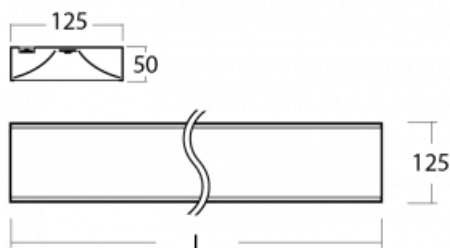

Technický výkres

Typ montáže	Přisazené
Typ vyzařování	Přímé
Tvar svítidla	Hranaté
Barva svítidla	Bílá
Materiál	Hliník
Životnost	L80/B20 50 000 hodin
Záruka	5 let
Popis svítidla	Svítidlo přisazené
Popis zboží	mikroprizma office
Rozměry	1425 mm × 125 mm × 50 mm
Hmotnost	4.1 kg
Světelný zdroj	LED MODUL
Druh optiky	Mikroprizma
Světelný tok*	3380 lm
Teplota chromatičnosti	3000 K teplá bílá
Měrný výkon	115 lm/W
MacAdam zdroje	2
Index podání barev	80
UGR max. X=4H Y=8H, ρ=70,50,20	18.7
Příkon svítidla*	29.5 W
Zapojení svítidla	ON/OFF
Elektrické napětí	220-240V
Frekvence	50/60Hz