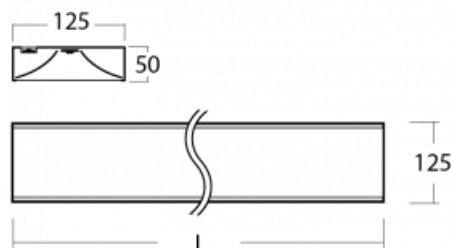

Svítidlo

Zuli

121-200I-25GGD/830, W

Pamatujete si ještě na ta hučící a blikající svítidla ze školních tříd? Tak těm už našťestí odzvonilo. Závěsná i přisazená LED svítidla Zuli zajistí světelný komfort ve třídách, kancelářích i nemocnicích bez těchto nešvarů. Svítidla mají přímé či přímo-nepřímé vyzařování, na výběr jsou čtyři délky a z optiky mikroprisma, mřížka i opálový difuzor.

Technický výkres

Typ montáže	Přisazené
Typ vyzařování	Přímé
Tvar svítidla	Hranaté
Barva svítidla	Bílá
Materiál	Hliník
Životnost	L80/B20 50 000 hodin
Záruka	60 měsíců
Popis svítidla	Svítidlo přisazené
Popis zboží	mikroprizma office
Rozměry	1425 mm × 125 mm × 50 mm
Hmotnost	4.1 kg
Světelný zdroj	LED MODUL
Druh optiky	Mikroprizma
Světelný tok*	3380 lm ± 10 %
Teplota chromatičnosti	3000 K teplá bílá
Měrný výkon	115 lm/W
MacAdam zdroje	2
Index podání barev	80
UGR max. X=4H Y=8H, ρ=70,50,20	18.7
Příkon svítidla	29.5 W ± 10 %
Zapojení svítidla	Stmívatelné DALI
Elektrické napětí	220-240V
Frekvence	50/60Hz