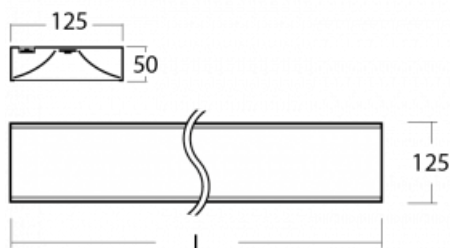

Technický výkres

Typ montáže	Přisazené
Typ vyzařování	Přímé
Tvar svítidla	Hranaté
Barva svítidla	Bílá
Materiál	Hliník
Životnost	L80/B20 50 000 hodin
Záruka	5 let
Popis svítidla	Svítidlo přisazené
Popis zboží	mikroprizma
Rozměry	1425 mm × 125 mm × 50 mm
Světelný zdroj	LED MODUL
Druh optiky	Mikroprizma
Světelný tok*	2300 lm
Teplota chromatičnosti	4000 K studená bílá
Měrný výkon	126 lm/W
MacAdam zdroje	2
Index podání barev	80
UGR max. X=4H Y=8H, ρ=70,50,20	17.3
Příkon svítidla*	18.2 W
Zapojení svítidla	ON/OFF + 1h nouze
Elektrické napětí	220-240V
Frekvence	50/60Hz