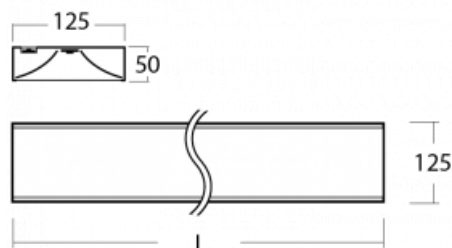

Technický výkres

Typ montáže	Přisazené
Typ vyzařování	Přímé
Tvar svítidla	Hranaté
Barva svítidla	Černá
Materiál	Hliník
Životnost	L80/B20 50 000 hodin
Záruka	5 let
Popis svítidla	Svítidlo přisazené
Popis zboží	mikroprizma
Rozměry	1425 mm × 125 mm × 50 mm
Světelný zdroj	LED MODUL
Druh optiky	Mikroprisma
Světelný tok*	2300 lm
Teplota chromatičnosti	4000 K studená bílá
Měrný výkon	126 lm/W
MacAdam zdroje	2
Index podání barev	80
UGR max. X=4H Y=8H, ρ=70,50,20	17.3
Příkon svítidla*	18.2 W
Zapojení svítidla	ON/OFF + 1h nouze
Elektrické napětí	220-240V
Frekvence	50/60Hz