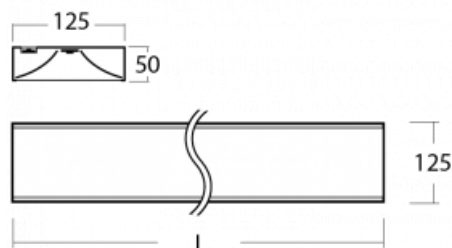

## Technický výkres

Typ montáže	Přisazené
Typ vyzařování	Přímé
Tvar svítidla	Hranaté
Barva svítidla	Bílá
Materiál	Hliník
Životnost	L80/B20 50 000 hodin
Záruka	5 let
Popis svítidla	Svítidlo přisazené
Popis zboží	mikroprizma
Rozměry	1425 mm × 125 mm × 50 mm
Hmotnost	4 kg
Světelný zdroj	LED MODUL
Druh optiky	Mikroprisma
Světelný tok*	2190 lm
Teplota chromatičnosti	3000 K teplá bílá
Měrný výkon	120 lm/W
MacAdam zdroje	2
Index podání barev	80
UGR max. X=4H Y=8H, ρ=70,50,20	17.2
Příkon svítidla*	18.2 W
Zapojení svítidla	ON/OFF + 1h nouze
Elektrické napětí	220-240V
Frekvence	50/60Hz