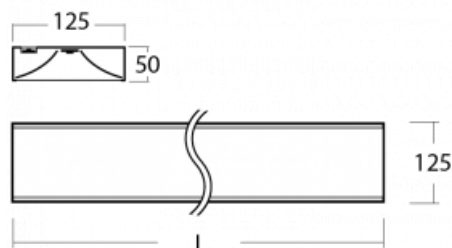

## Technický výkres

Typ montáže	Přisazené
Typ vyzařování	Přímé
Tvar svítidla	Hranaté
Barva svítidla	Stříbrná
Materiál	Hliník
Životnost	L80/B20 50 000 hodin
Záruka	60 měsíců
Popis svítidla	Svítidlo přisazené
Popis zboží	mikroprizma
Rozměry	1425 mm × 125 mm × 50 mm
Světelný zdroj	LED MODUL
Druh optiky	Mikroprisma
Světelný tok*	2190 lm ± 10 %
Teplota chromatičnosti	3000 K teplá bílá
Měrný výkon	120 lm/W
MacAdam zdroje	2
Index podání barev	80
UGR max. X=4H Y=8H, ρ=70,50,20	17.2
Příkon svítidla	18.2 W ± 10 %
Zapojení svítidla	Elektronický předřadník nestmívatelný s 1h nouzí
Elektrické napětí	220-240V
Frekvence	50/60Hz