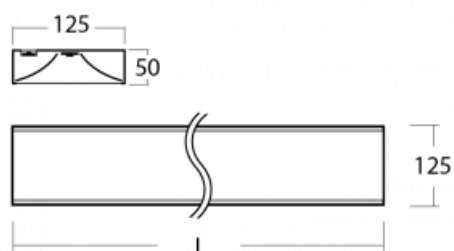

Technický výkres

Typ montáže	Přisazené
Typ vyzařování	Přímé
Tvar svítidla	Hranaté
Barva svítidla	Černá
Materiál	Hliník
Životnost	L80/B20 50 000 hodin
Záruka	60 měsíců
Popis svítidla	Svítidlo přisazené
Popis zboží	mikroprizma
Rozměry	1425 mm × 125 mm × 50 mm
Světelný zdroj	LED MODUL
Druh optiky	Mikroprizma
Světelný tok*	2190 lm ± 10 %
Teplota chromatičnosti	3000 K teplá bílá
Měrný výkon	120 lm/W
MacAdam zdroje	2
Index podání barev	80
UGR max. X=4H Y=8H, ρ=70,50,20	17.2
Příkon svítidla	18.2 W ± 10 %
Zapojení svítidla	Elektronický předřadník nestmívatelný s 1h nouzí
Elektrické napětí	220-240V
Frekvence	50/60Hz