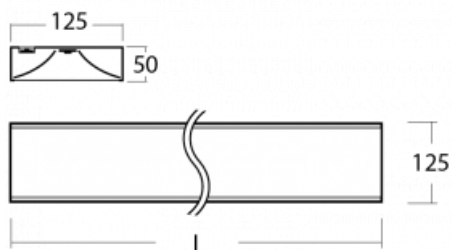

Technický výkres

Typ montáže	Přisazené
Typ vyzařování	Přímé
Tvar svítidla	Hranaté
Barva svítidla	Černá
Materiál	Hliník
Životnost	L80/B20 50 000 hodin
Záruka	5 let
Popis svítidla	Svítidlo přisazené
Popis zboží	mikroprizma
Rozměry	1425 mm × 125 mm × 50 mm
Světelný zdroj	LED MODUL
Druh optiky	Mikroprisma
Světelný tok*	2190 lm
Teplota chromatičnosti	3000 K teplá bílá
Měrný výkon	120 lm/W
MacAdam zdroje	2
Index podání barev	80
UGR max. X=4H Y=8H, ρ=70,50,20	17.2
Příkon svítidla*	18.2 W
Zapojení svítidla	ON/OFF + 1h nouze
Elektrické napětí	220-240V
Frekvence	50/60Hz