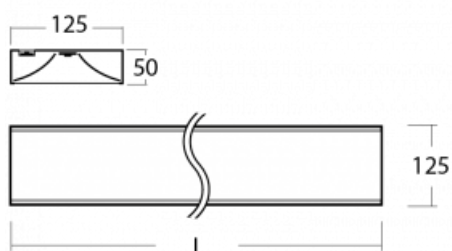

Technický výkres

Typ montáže	Přisazené
Typ vyzařování	Přímé
Tvar svítidla	Hranaté
Barva svítidla	Bílá
Materiál	Hliník
Životnost	L80/B20 50 000 hodin
Záruka	5 let
Popis svítidla	Svítidlo přisazené
Popis zboží	mikroprizma office
Rozměry	1425 mm × 125 mm × 50 mm
Hmotnost	3.8 kg
Světelný zdroj	LED MODUL
Druh optiky	Mikroprizma
Světelný tok*	2190 lm
Teplota chromatičnosti	3000 K teplá bílá
Měrný výkon	120 lm/W
MacAdam zdroje	2
Index podání barev	80
UGR max. X=4H Y=8H, ρ=70,50,20	17.2
Příkon svítidla*	18.2 W
Zapojení svítidla	ON/OFF
Elektrické napětí	220-240V
Frekvence	50/60Hz

 **CE** IP 20

*±10 %

Křivka

Ke stažení

Montážní návod

Fotografie