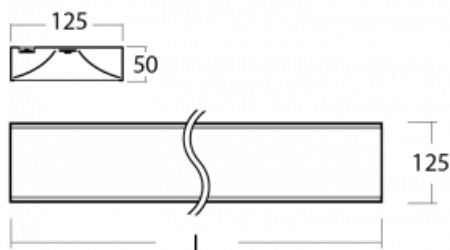

Technický výkres

Typ montáže	Přisazené
Typ vyzařování	Přímé
Tvar svítidla	Hranaté
Barva svítidla	Černá
Materiál	Hliník
Životnost	L80/B20 50 000 hodin
Záruka	5 let
Popis svítidla	Svítidlo přisazené
Popis zboží	mikroprizma office
Rozměry	1425 mm × 125 mm × 50 mm
Hmotnost	3.8 kg
Světelný zdroj	LED MODUL
Druh optiky	Mikroprizma
Světelný tok*	2300 lm
Teplota chromatičnosti	4000 K studená bílá
Měrný výkon	126 lm/W
MacAdam zdroje	2
Index podání barev	80
UGR max. X=4H Y=8H, ρ=70,50,20	17.3
Příkon svítidla*	18.2 W
Zapojení svítidla	DALI
Elektrické napětí	220-240V
Frekvence	50/60Hz