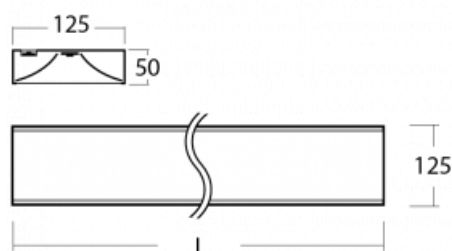

Svítidlo

Zuli

121-200I-20GGM/840, W

Pamatujete si ještě na ta hučící a blikající svítidla ze školních tříd? Tak těm už našťestí odzvonilo. Závěsná i přisazená LED svítidla Zuli zajistí světelný komfort ve třídách, kancelářích i nemocnicích bez těchto nešvarů. Svítidla mají přímé či přímo-nepřímé vyzařování, na výběr jsou čtyři délky a z optiky mikroprisma, mřížka i opálový difuzor.

Technický výkres

Typ montáže	Přisazené
Typ vyzařování	Přímé
Tvar svítidla	Hranaté
Barva svítidla	Bílá
Materiál	Hliník
Životnost	L80/B20 50 000 hodin
Záruka	5 let
Popis svítidla	Svítidlo přisazené
Popis zboží	mikroprizma
Rozměry	1145 mm × 125 mm × 50 mm
Světelný zdroj	LED MODUL
Druh optiky	Mikroprisma
Světelný tok*	2840 lm
Teplota chromatičnosti	4000 K studená bílá
Měrný výkon	116 lm/W
MacAdam zdroje	2
Index podání barev	80
UGR max. X=4H Y=8H, ρ=70,50,20	18.8
Příkon svítidla*	24.5 W
Zapojení svítidla	ON/OFF + 1h nouze
Elektrické napětí	220-240V
Frekvence	50/60Hz