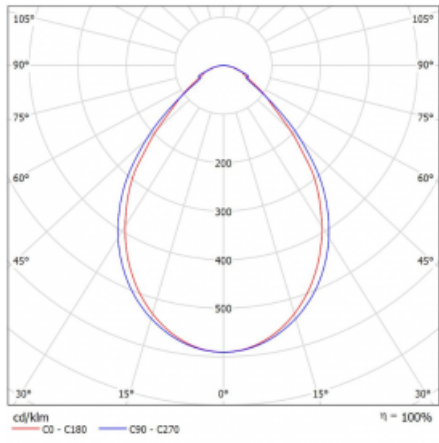

Technický výkres

Typ montáže	Přisazené
Typ vyzařování	Přímé
Tvar svítidla	Hranaté
Barva svítidla	Bílá
Materiál	Hliník
Životnost	L80/B20 50 000 hodin
Záruka	5 let
Popis svítidla	Svítidlo přisazené
Popis zboží	mikroprizma
Rozměry	1145 mm × 125 mm × 50 mm
Světelný zdroj	LED MODUL
Druh optiky	Mikroprisma
Světelný tok*	2840 lm
Teplota chromatičnosti	4000 K studená bílá
Měrný výkon	116 lm/W
MacAdam zdroje	2
Index podání barev	80
UGR max. X=4H Y=8H, ρ=70,50,20	18.8
Příkon svítidla*	24.5 W
Zapojení svítidla	ON/OFF + 1h nouze
Elektrické napětí	220-240V
Frekvence	50/60Hz

IP 20

*±10 %

Křivka

Ke stažení[Montážní návod](#)[Fotografie](#)