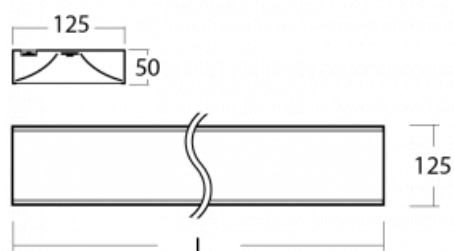

Svítidlo

Zuli

121-200I-20GGE/830, W

Pamatujete si ještě na ta hučící a blikající svítidla ze školních tříd? Tak těm už našťestí odzvonilo. Závěsná i přisazená LED svítidla Zuli zajistí světelný komfort ve třídách, kancelářích i nemocnicích bez těchto nešvarů. Svítidla mají přímé či přímo-nepřímé vyzařování, na výběr jsou čtyři délky a z optiky mikroprisma, mřížka i opálový difuzor.

Technický výkres

Typ montáže	Přisazené
Typ vyzařování	Přímé
Tvar svítidla	Hranaté
Barva svítidla	Bílá
Materiál	Hliník
Životnost	L80/B20 50 000 hodin
Záruka	5 let
Popis svítidla	Svítidlo přisazené
Popis zboží	mikroprizma office
Rozměry	1145 mm × 125 mm × 50 mm
Hmotnost	3.4 kg
Světelný zdroj	LED MODUL
Druh optiky	Mikroprizma
Světelný tok*	2700 lm
Teplota chromatičnosti	3000 K teplá bílá
Měrný výkon	110 lm/W
MacAdam zdroje	2
Index podání barev	80
UGR max. X=4H Y=8H, ρ=70,50,20	18.7
Příkon svítidla*	24.5 W
Zapojení svítidla	ON/OFF
Elektrické napětí	220-240V
Frekvence	50/60Hz

 **CE** IP 20

*±10 %

Křivka

Ke stažení

Montážní návod

Fotografie