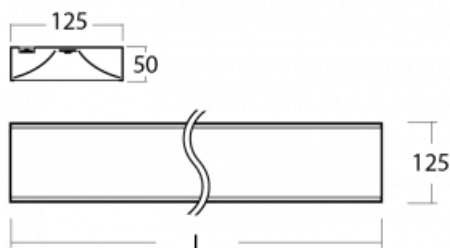

Svítidlo

Zuli

121-200I-20GGD/840, W

Pamatujete si ještě na ta hučící a blikající svítidla ze školních tříd? Tak těm už našťestí odzvonilo. Závěsná i přisazená LED svítidla Zuli zajistí světelný komfort ve třídách, kancelářích i nemocnicích bez těchto nešvarů. Svítidla mají přímé či přímo-nepřímé vyzařování, na výběr jsou čtyři délky a z optiky mikroprisma, mřížka i opálový difuzor.

Technický výkres

Typ montáže	Přisazené
Typ vyzařování	Přímé
Tvar svítidla	Hranaté
Barva svítidla	Bílá
Materiál	Hliník
Životnost	L80/B20 50 000 hodin
Záruka	60 měsíců
Popis svítidla	Svítidlo přisazené
Popis zboží	mikroprizma office
Rozměry	1145 mm × 125 mm × 50 mm
Hmotnost	3.4 kg
Světelný zdroj	LED MODUL
Druh optiky	Mikroprizma
Světelný tok*	2840 lm ± 10 %
Teplota chromatičnosti	4000 K studená bílá
Měrný výkon	116 lm/W
MacAdam zdroje	2
Index podání barev	80
UGR max. X=4H Y=8H, ρ=70,50,20	18.8
Příkon svítidla	24.5 W ± 10 %
Zapojení svítidla	Stmívatelné DALI
Elektrické napětí	220-240V
Frekvence	50/60Hz