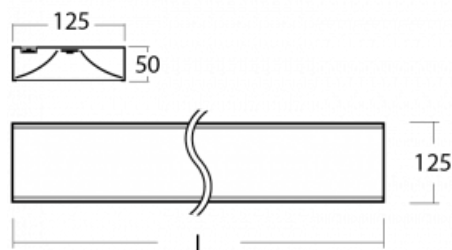

Svítidlo

Zuli

121-200I-20GGD/840, S

Pamatujete si ještě na ta hučící a blikající svítidla ze školních tříd? Tak těm už našťestí odzvonilo. Závěsná i přisazená LED svítidla Zuli zajistí světelný komfort ve třídách, kancelářích i nemocnicích bez těchto nešvarů. Svítidla mají přímé či přímo-nepřímé vyzařování, na výběr jsou čtyři délky a z optiky mikroprisma, mřížka i opálový difuzor.

Technický výkres

Typ montáže	Přisazené
Typ vyzařování	Přímé
Tvar svítidla	Hranaté
Barva svítidla	Stříbrná
Materiál	Hliník
Životnost	L80/B20 50 000 hodin
Záruka	5 let
Popis svítidla	Svítidlo přisazené
Popis zboží	mikroprizma office
Rozměry	1145 mm × 125 mm × 50 mm
Hmotnost	3.4 kg
Světelný zdroj	LED MODUL
Druh optiky	Mikroprizma
Světelný tok*	2840 lm
Teplota chromatičnosti	4000 K studená bílá
Měrný výkon	116 lm/W
MacAdam zdroje	2
Index podání barev	80
UGR max. X=4H Y=8H, ρ=70,50,20	18.8
Příkon svítidla*	24.5 W
Zapojení svítidla	DALI
Elektrické napětí	220-240V
Frekvence	50/60Hz