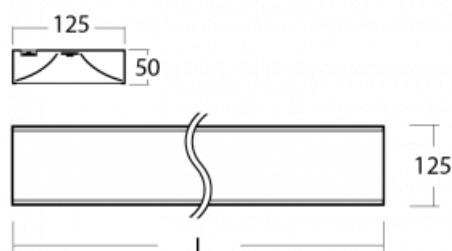

Svítidlo

Zuli

121-200I-20GGD/840, B

Pamatujete si ještě na ta hučící a blikající svítidla ze školních tříd? Tak těm už našťestí odzvonilo. Závěsná i přisazená LED svítidla Zuli zajistí světelný komfort ve třídách, kancelářích i nemocnicích bez těchto nešvarů. Svítidla mají přímé či přímo-nepřímé vyzařování, na výběr jsou čtyři délky a z optiky mikroprisma, mřížka i opálový difuzor.

Technický výkres

Typ montáže	Přisazené
Typ vyzařování	Přímé
Tvar svítidla	Hranaté
Barva svítidla	Černá
Materiál	Hliník
Životnost	L80/B20 50 000 hodin
Záruka	60 měsíců
Popis svítidla	Svítidlo přisazené
Popis zboží	mikroprizma office
Rozměry	1145 mm × 125 mm × 50 mm
Hmotnost	3.4 kg
Světelný zdroj	LED MODUL
Druh optiky	Mikroprizma
Světelný tok*	2840 lm ± 10 %
Teplota chromatičnosti	4000 K studená bílá
Měrný výkon	116 lm/W
MacAdam zdroje	2
Index podání barev	80
UGR max. X=4H Y=8H, ρ=70,50,20	18.8
Příkon svítidla	24.5 W ± 10 %
Zapojení svítidla	Stmívatelné DALI
Elektrické napětí	220-240V
Frekvence	50/60Hz

  IP 20

Křivka

Ke stažení

Montážní návod

Fotografie