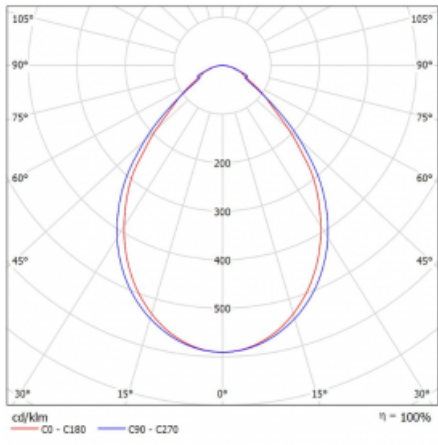

Technický výkres

Typ montáže	Přisazené
Typ vyzařování	Přímé
Tvar svítidla	Hranaté
Barva svítidla	Černá
Materiál	Hliník
Životnost	L80/B20 50 000 hodin
Záruka	60 měsíců
Popis svítidla	Svítidlo přisazené
Popis zboží	mikroprizma office
Rozměry	1145 mm × 125 mm × 50 mm
Hmotnost	3.4 kg
Světelný zdroj	LED MODUL
Druh optiky	Mikroprizma
Světelný tok*	2840 lm ± 10 %
Teplota chromatičnosti	4000 K studená bílá
Měrný výkon	116 lm/W
MacAdam zdroje	2
Index podání barev	80
UGR max. X=4H Y=8H, ρ=70,50,20	18.8
Příkon svítidla	24.5 W ± 10 %
Zapojení svítidla	Stmívatelné DALI
Elektrické napětí	220-240V
Frekvence	50/60Hz

  IP 20

Křivka

Ke stažení

Montážní návod

Fotografie