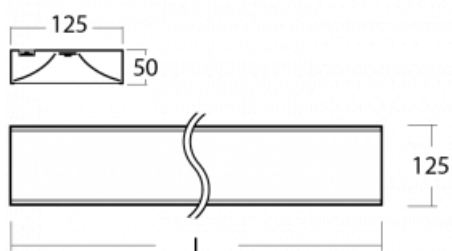

Svítidlo

Zuli

121-200I-20GGD/830, B

Pamatujete si ještě na ta hučící a blikající svítidla ze školních tříd? Tak těm už našťestí odzvonilo. Závěsná i přisazená LED svítidla Zuli zajistí světelný komfort ve třídách, kancelářích i nemocnicích bez těchto nešvarů. Svítidla mají přímé či přímo-nepřímé vyzařování, na výběr jsou čtyři délky a z optiky mikroprisma, mřížka i opálový difuzor.

Technický výkres

Typ montáže	Přisazené
Typ vyzařování	Přímé
Tvar svítidla	Hranaté
Barva svítidla	Černá
Materiál	Hliník
Životnost	L80/B20 50 000 hodin
Záruka	60 měsíců
Popis svítidla	Svítidlo přisazené
Popis zboží	mikroprizma office
Rozměry	1145 mm × 125 mm × 50 mm
Hmotnost	3.4 kg
Světelný zdroj	LED MODUL
Druh optiky	Mikroprizma
Světelný tok*	2700 lm ± 10 %
Teplota chromatičnosti	3000 K teplá bílá
Měrný výkon	110 lm/W
MacAdam zdroje	2
Index podání barev	80
UGR max. X=4H Y=8H, ρ=70,50,20	18.7
Příkon svítidla	24.5 W ± 10 %
Zapojení svítidla	Stmívatelné DALI
Elektrické napětí	220-240V
Frekvence	50/60Hz

  IP 20

Křivka

Ke stažení

Montážní návod

Fotografie