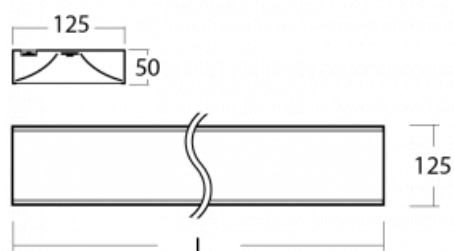

**Technický výkres**

Typ montáže	Přisazené
Typ vyzařování	Přímé
Tvar svítidla	Hranaté
Barva svítidla	Bílá
Materiál	Hliník
Životnost	L80/B20 50 000 hodin
Záruka	5 let
Popis svítidla	Svítidlo přisazené
Popis zboží	mikroprizma
Rozměry	1145 mm × 125 mm × 50 mm
Světelný zdroj	LED MODUL
Druh optiky	Mikroprisma
Světelný tok*	1840 lm
Teplota chromatičnosti	4000 K studená bílá
Měrný výkon	123 lm/W
MacAdam zdroje	2
Index podání barev	80
UGR max. X=4H Y=8H, ρ=70,50,20	17.3
Příkon svítidla*	15 W
Zapojení svítidla	ON/OFF + 1h nouze
Elektrické napětí	220-240V
Frekvence	50/60Hz