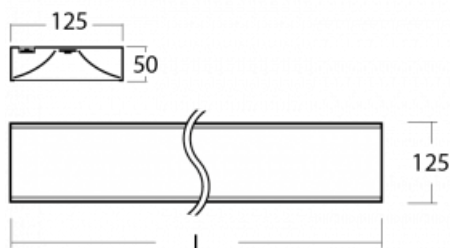

Svítidlo

Zuli

121-200I-20GEM/840, S

Pamatujete si ještě na ta hučící a blikající svítidla ze školních tříd? Tak těm už našťestí odzvonilo. Závěsná i přisazená LED svítidla Zuli zajistí světelný komfort ve třídách, kancelářích i nemocnicích bez těchto nešvarů. Svítidla mají přímé či přímo-nepřímé vyzařování, na výběr jsou čtyři délky a z optiky mikroprisma, mřížka i opálový difuzor.

Technický výkres

Typ montáže	Přisazené
Typ vyzařování	Přímé
Tvar svítidla	Hranaté
Barva svítidla	Stříbrná
Materiál	Hliník
Životnost	L80/B20 50 000 hodin
Záruka	5 let
Popis svítidla	Svítidlo přisazené
Popis zboží	mikroprizma
Rozměry	1145 mm × 125 mm × 50 mm
Světelný zdroj	LED MODUL
Druh optiky	Mikroprisma
Světelný tok*	1840 lm
Teplota chromatičnosti	4000 K studená bílá
Měrný výkon	123 lm/W
MacAdam zdroje	2
Index podání barev	80
UGR max. X=4H Y=8H, ρ=70,50,20	17.3
Příkon svítidla*	15 W
Zapojení svítidla	ON/OFF + 1h nouze
Elektrické napětí	220-240V
Frekvence	50/60Hz