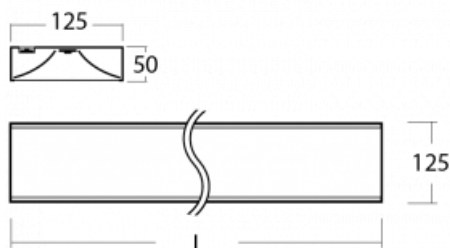

## Technický výkres

Typ montáže	Přisazené
Typ vyzařování	Přímé
Tvar svítidla	Hranaté
Barva svítidla	Černá
Materiál	Hliník
Životnost	L80/B20 50 000 hodin
Záruka	60 měsíců
Popis svítidla	Svítidlo přisazené
Popis zboží	mikroprizma
Rozměry	1145 mm × 125 mm × 50 mm
Světelný zdroj	LED MODUL
Druh optiky	Mikroprisma
Světelný tok*	1840 lm ± 10 %
Teplota chromatičnosti	4000 K studená bílá
Měrný výkon	123 lm/W
MacAdam zdroje	2
Index podání barev	80
UGR max. X=4H Y=8H, ρ=70,50,20	17.3
Příkon svítidla	15 W ± 10 %
Zapojení svítidla	Elektronický předřadník nestmívatelný s 1h nouzí
Elektrické napětí	220-240V
Frekvence	50/60Hz