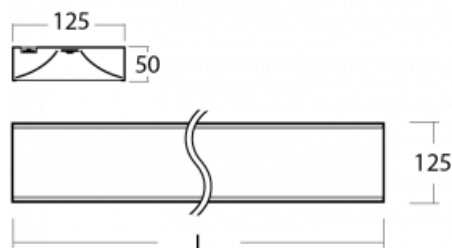

## Technický výkres

Typ montáže	Přisazené
Typ vyzařování	Přímé
Tvar svítidla	Hranaté
Barva svítidla	Černá
Materiál	Hliník
Životnost	L80/B20 50 000 hodin
Záruka	5 let
Popis svítidla	Svítidlo přisazené
Popis zboží	mikroprizma
Rozměry	1145 mm × 125 mm × 50 mm
Světelný zdroj	LED MODUL
Druh optiky	Mikroprisma
Světelný tok*	1840 lm
Teplota chromatičnosti	4000 K studená bílá
Měrný výkon	123 lm/W
MacAdam zdroje	2
Index podání barev	80
UGR max. X=4H Y=8H, ρ=70,50,20	17.3
Příkon svítidla*	15 W
Zapojení svítidla	ON/OFF + 1h nouze
Elektrické napětí	220-240V
Frekvence	50/60Hz