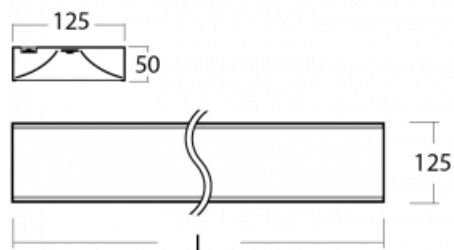

Svítidlo

Zuli

121-200I-20GEM/830, S

Pamatujete si ještě na ta hučící a blikající svítidla ze školních tříd? Tak těm už našťestí odzvonilo. Závěsná i přisazená LED svítidla Zuli zajistí světelný komfort ve třídách, kancelářích i nemocnicích bez těchto nešvarů. Svítidla mají přímé či přímo-nepřímé vyzařování, na výběr jsou čtyři délky a z optiky mikroprisma, mřížka i opalový difuzor.

Technický výkres

Typ montáže	Přisazené
Typ vyzařování	Přímé
Tvar svítidla	Hranaté
Barva svítidla	Stříbrná
Materiál	Hliník
Životnost	L80/B20 50 000 hodin
Záruka	60 měsíců
Popis svítidla	Svítidlo přisazené
Popis zboží	mikroprizma
Rozměry	1145 mm × 125 mm × 50 mm
Světelný zdroj	LED MODUL
Druh optiky	Mikroprisma
Světelný tok*	1750 lm ± 10 %
Teplota chromatičnosti	3000 K teplá bílá
Měrný výkon	117 lm/W
MacAdam zdroje	2
Index podání barev	80
UGR max. X=4H Y=8H, ρ=70,50,20	17.2
Příkon svítidla	15 W ± 10 %
Zapojení svítidla	Elektronický předřadník nestmívatelný s 1h nouzí
Elektrické napětí	220-240V
Frekvence	50/60Hz