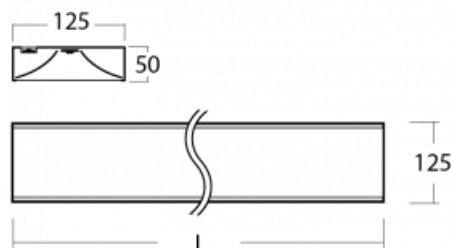

## Technický výkres

Typ montáže	Přisazené
Typ vyzařování	Přímé
Tvar svítidla	Hranaté
Barva svítidla	Černá
Materiál	Hliník
Životnost	L80/B20 50 000 hodin
Záruka	5 let
Popis svítidla	Svítidlo přisazené
Popis zboží	mikroprizma
Rozměry	1145 mm × 125 mm × 50 mm
Světelný zdroj	LED MODUL
Druh optiky	Mikroprisma
Světelný tok	1750 lm ± 10 %
Teplota chromatičnosti	3000 K teplá bílá
Měrný výkon	117 lm/W
MacAdam zdroje	2
Index podání barev	80
UGR max. X=4H Y=8H, ρ=70,50,20	17.2
Příkon svítidla	15 W ± 10 %
Zapojení svítidla	Elektronický předřadník nestmívatelný s 1h nouzí
Elektrické napětí	220-240V
Frekvence	50/60Hz