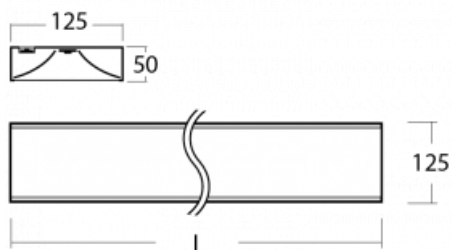

Technický výkres

Typ montáže	Přisazené
Typ vyzařování	Přímé
Tvar svítidla	Hranaté
Barva svítidla	Černá
Materiál	Hliník
Životnost	L80/B20 50 000 hodin
Záruka	5 let
Popis svítidla	Svítidlo přisazené
Popis zboží	mikroprizma
Rozměry	1145 mm × 125 mm × 50 mm
Světelný zdroj	LED MODUL
Druh optiky	Mikroprisma
Světelný tok*	1750 lm
Teplota chromatičnosti	3000 K teplá bílá
Měrný výkon	117 lm/W
MacAdam zdroje	2
Index podání barev	80
UGR max. X=4H Y=8H, ρ=70,50,20	17.2
Příkon svítidla*	15 W
Zapojení svítidla	ON/OFF + 1h nouze
Elektrické napětí	220-240V
Frekvence	50/60Hz

 **CE IP 20**

*±10 %

Křivka

Ke stažení

Montážní návod

Fotografie