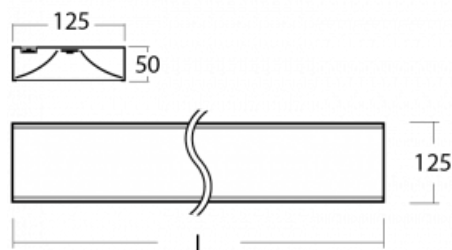

## Technický výkres

Typ montáže	Přisazené
Typ vyzařování	Přímé
Tvar svítidla	Hranaté
Barva svítidla	Stříbrná
Materiál	Hliník
Životnost	L80/B20 50 000 hodin
Záruka	60 měsíců
Popis svítidla	Svítidlo přisazené
Popis zboží	mikroprizma office
Rozměry	1145 mm × 125 mm × 50 mm
Hmotnost	3.4 kg
Světelný zdroj	LED MODUL
Druh optiky	Mikroprizma
Světelný tok*	1840 lm ± 10 %
Teplota chromatičnosti	4000 K studená bílá
Měrný výkon	123 lm/W
MacAdam zdroje	2
Index podání barev	80
UGR max. X=4H Y=8H, ρ=70,50,20	17.3
Příkon svítidla	15 W ± 10 %
Zapojení svítidla	Předradník nestmívatelný
Elektrické napětí	220-240V
Frekvence	50/60Hz