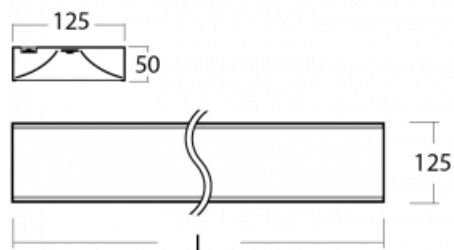

Svítidlo

Zuli

121-200I-20GEE/840, B

Pamatujete si ještě na ta hučící a blikající svítidla ze školních tříd? Tak těm už našťestí odzvonilo. Závěsná i přisazená LED svítidla Zuli zajistí světelný komfort ve třídách, kancelářích i nemocnicích bez těchto nešvarů. Svítidla mají přímé či přímo-nepřímé vyzařování, na výběr jsou čtyři délky a z optiky mikroprisma, mřížka i opálový difuzor.

Technický výkres

Typ montáže	Přisazené
Typ vyzařování	Přímé
Tvar svítidla	Hranaté
Barva svítidla	Černá
Materiál	Hliník
Životnost	L80/B20 50 000 hodin
Záruka	60 měsíců
Popis svítidla	Svítidlo přisazené
Popis zboží	mikroprizma office
Rozměry	1145 mm × 125 mm × 50 mm
Hmotnost	3.4 kg
Světelný zdroj	LED MODUL
Druh optiky	Mikroprizma
Světelný tok*	1840 lm ± 10 %
Teplota chromatičnosti	4000 K studená bílá
Měrný výkon	123 lm/W
MacAdam zdroje	2
Index podání barev	80
UGR max. X=4H Y=8H, ρ=70,50,20	17.3
Příkon svítidla	15 W ± 10 %
Zapojení svítidla	Předradník nestmívatelný
Elektrické napětí	220-240V
Frekvence	50/60Hz