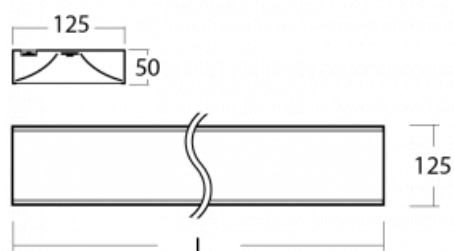

Svítidlo

Zuli

121-200I-20GEE/840, B

Pamatujete si ještě na ta hučící a blikající svítidla ze školních tříd? Tak těm už našťestí odzvonilo. Závěsná i přisazená LED svítidla Zuli zajistí světelný komfort ve třídách, kancelářích i nemocnicích bez těchto nešvarů. Svítidla mají přímé či přímo-nepřímé vyzařování, na výběr jsou čtyři délky a z optiky mikroprisma, mřížka i opálový difuzor.

Technický výkres

Typ montáže	Přisazené
Typ vyzařování	Přímé
Tvar svítidla	Hranaté
Barva svítidla	Černá
Materiál	Hliník
Životnost	L80/B20 50 000 hodin
Záruka	5 let
Popis svítidla	Svítidlo přisazené
Popis zboží	mikroprizma office
Rozměry	1145 mm × 125 mm × 50 mm
Hmotnost	3.4 kg
Světelný zdroj	LED MODUL
Druh optiky	Mikroprizma
Světelný tok*	1840 lm
Teplota chromatičnosti	4000 K studená bílá
Měrný výkon	123 lm/W
MacAdam zdroje	2
Index podání barev	80
UGR max. X=4H Y=8H, ρ=70,50,20	17.3
Příkon svítidla*	15 W
Zapojení svítidla	ON/OFF
Elektrické napětí	220-240V
Frekvence	50/60Hz