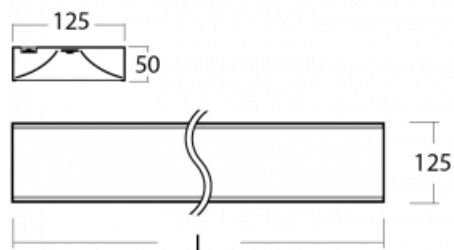

Svítidlo

Zuli

121-200I-20GEE/830, S

Pamatujete si ještě na ta hučící a blikající svítidla ze školních tříd? Tak těm už našťestí odzvonilo. Závěsná i přisazená LED svítidla Zuli zajistí světelný komfort ve třídách, kancelářích i nemocnicích bez těchto nešvarů. Svítidla mají přímé či přímo-nepřímé vyzařování, na výběr jsou čtyři délky a z optiky mikroprisma, mřížka i opálový difuzor.

Technický výkres

Typ montáže	Přisazené
Typ vyzařování	Přímé
Tvar svítidla	Hranaté
Barva svítidla	Stříbrná
Materiál	Hliník
Životnost	L80/B20 50 000 hodin
Záruka	60 měsíců
Popis svítidla	Svítidlo přisazené
Popis zboží	mikroprizma office
Rozměry	1145 mm × 125 mm × 50 mm
Hmotnost	3.4 kg
Světelný zdroj	LED MODUL
Druh optiky	Mikroprizma
Světelný tok*	1750 lm ± 10 %
Teplota chromatičnosti	3000 K teplá bílá
Měrný výkon	117 lm/W
MacAdam zdroje	2
Index podání barev	80
UGR max. X=4H Y=8H, ρ=70,50,20	17.2
Příkon svítidla	15 W ± 10 %
Zapojení svítidla	Předradník nestmívatelný
Elektrické napětí	220-240V
Frekvence	50/60Hz