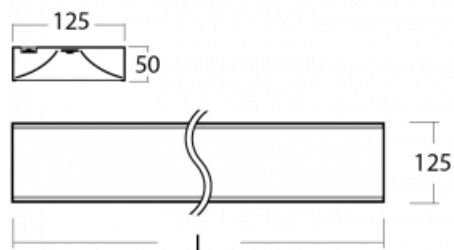

## Technický výkres

Typ montáže	Přisazené
Typ vyzařování	Přímé
Tvar svítidla	Hranaté
Barva svítidla	Stříbrná
Materiál	Hliník
Životnost	L80/B20 50 000 hodin
Záruka	5 let
Popis svítidla	Svítidlo přisazené
Popis zboží	mikroprizma office
Rozměry	1145 mm × 125 mm × 50 mm
Hmotnost	3.4 kg
Světelný zdroj	LED MODUL
Druh optiky	Mikroprizma
Světelný tok*	1840 lm
Teplota chromatičnosti	4000 K studená bílá
Měrný výkon	123 lm/W
MacAdam zdroje	2
Index podání barev	80
UGR max. X=4H Y=8H, ρ=70,50,20	17.3
Příkon svítidla*	15 W
Zapojení svítidla	DALI
Elektrické napětí	220-240V
Frekvence	50/60Hz