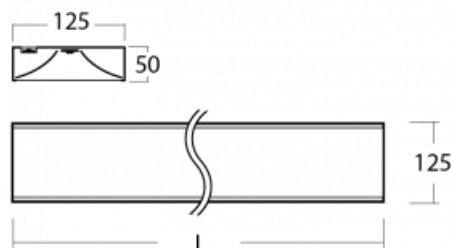

Svítidlo

Zuli

121-200I-20GED/840, B

Pamatujete si ještě na ta hučící a blikající svítidla ze školních tříd? Tak těm už našťestí odzvonilo. Závěsná i přisazená LED svítidla Zuli zajistí světelný komfort ve třídách, kancelářích i nemocnicích bez těchto nešvarů. Svítidla mají přímé či přímo-nepřímé vyzařování, na výběr jsou čtyři délky a z optiky mikroprisma, mřížka i opálový difuzor.

Technický výkres

Typ montáže	Přisazené
Typ vyzařování	Přímé
Tvar svítidla	Hranaté
Barva svítidla	Černá
Materiál	Hliník
Životnost	L80/B20 50 000 hodin
Záruka	5 let
Popis svítidla	Svítidlo přisazené
Popis zboží	mikroprizma office
Rozměry	1145 mm × 125 mm × 50 mm
Hmotnost	3.4 kg
Světelný zdroj	LED MODUL
Druh optiky	Mikroprizma
Světelný tok*	1840 lm
Teplota chromatičnosti	4000 K studená bílá
Měrný výkon	123 lm/W
MacAdam zdroje	2
Index podání barev	80
UGR max. X=4H Y=8H, ρ=70,50,20	17.3
Příkon svítidla*	15 W
Zapojení svítidla	DALI
Elektrické napětí	220-240V
Frekvence	50/60Hz