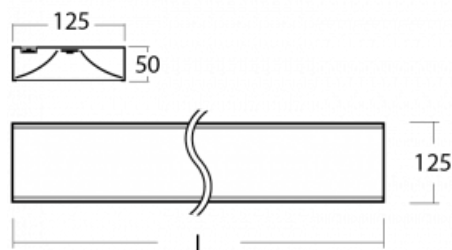

Technický výkres

Typ montáže	Přisazené
Typ vyzařování	Přímé
Tvar svítidla	Hranaté
Barva svítidla	Černá
Materiál	Hliník
Životnost	L80/B20 50 000 hodin
Záruka	60 měsíců
Popis svítidla	Svítidlo přisazené
Popis zboží	mikroprizma office
Rozměry	1145 mm × 125 mm × 50 mm
Hmotnost	3.4 kg
Světelný zdroj	LED MODUL
Druh optiky	Mikroprizma
Světelný tok*	1750 lm ± 10 %
Teplota chromatičnosti	3000 K teplá bílá
Měrný výkon	117 lm/W
MacAdam zdroje	2
Index podání barev	80
UGR max. X=4H Y=8H, ρ=70,50,20	17.2
Příkon svítidla	15 W ± 10 %
Zapojení svítidla	Stmívatelné DALI
Elektrické napětí	220-240V
Frekvence	50/60Hz