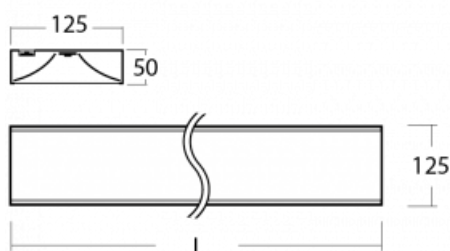

Svítidlo

Zuli

121-200I-20GED/830, B

Pamatujete si ještě na ta hučící a blikající svítidla ze školních tříd? Tak těm už našťestí odzvonilo. Závěsná i přisazená LED svítidla Zuli zajistí světelný komfort ve třídách, kancelářích i nemocnicích bez těchto nešvarů. Svítidla mají přímé či přímo-nepřímé vyzařování, na výběr jsou čtyři délky a z optiky mikroprisma, mřížka i opálový difuzor.

Technický výkres

Typ montáže	Přisazené
Typ vyzařování	Přímé
Tvar svítidla	Hranaté
Barva svítidla	Černá
Materiál	Hliník
Životnost	L80/B20 50 000 hodin
Záruka	5 let
Popis svítidla	Svítidlo přisazené
Popis zboží	mikroprizma office
Rozměry	1145 mm × 125 mm × 50 mm
Hmotnost	3.4 kg
Světelný zdroj	LED MODUL
Druh optiky	Mikroprizma
Světelný tok*	1750 lm
Teplota chromatičnosti	3000 K teplá bílá
Měrný výkon	117 lm/W
MacAdam zdroje	2
Index podání barev	80
UGR max. X=4H Y=8H, ρ=70,50,20	17.2
Příkon svítidla*	15 W
Zapojení svítidla	DALI
Elektrické napětí	220-240V
Frekvence	50/60Hz