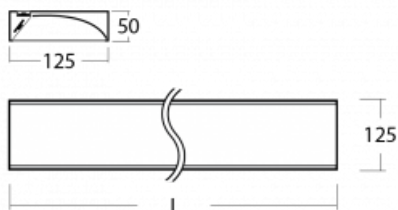

Technický výkres

Typ montáže	Přisazené
Typ vyzařování	Přímé
Tvar svítidla	Hranaté
Barva svítidla	Bílá
Materiál	Hliník
Životnost	L80/B20 50 000 hodin
Záruka	60 měsíců
Popis svítidla	Svítidlo přisazené
Popis zboží	asymetrický reflektor
Rozměry	1425 mm × 125 mm × 50 mm
Hmotnost	9.1 kg
Světelný zdroj	LED MODUL
Druh optiky	Asymetrický reflektor
Světelný tok*	4710 lm ± 10 %
Teplota chromatičnosti	4000 K studená bílá
Měrný výkon	112 lm/W
MacAdam zdroje	3
Index podání barev	80
Příkon svítidla	42.1 W ± 10 %
Zapojení svítidla	Předřadník nestmívatelný
Elektrické napětí	220-240V
Frekvence	50/60Hz