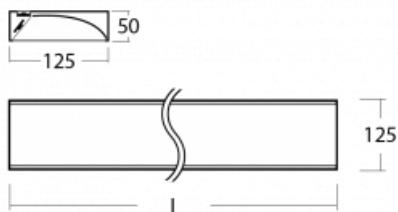

Technický výkres

Typ montáže	Přisazené
Typ vyzařování	Přímé
Tvar svítidla	Hranaté
Barva svítidla	Stříbrná
Materiál	Hliník
Životnost	L80/B20 50 000 hodin
Záruka	60 měsíců
Popis svítidla	Svítidlo přisazené
Popis zboží	asymetrický reflektor
Rozměry	1425 mm × 125 mm × 50 mm
Světelný zdroj	LED MODUL
Druh optiky	Asymetrický reflektor
Světelný tok	4480 lm ± 10 %
Teplota chromatičnosti	3000 K teplá bílá
Měrný výkon	106 lm/W
MacAdam zdroje	3
Index podání barev	80
Příkon svítidla	42.1 W ± 10 %
Zapojení svítidla	Předradník nestmívatelný
Elektrické napětí	220-240V
Frekvence	50/60Hz

⊕ IP 20

Křivka

Ke stažení

Montážní návod

Fotografie