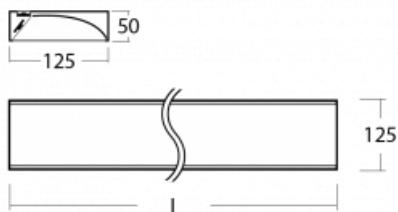

Technický výkres

Typ montáže	Přisazené
Typ vyzařování	Přímé
Tvar svítidla	Hranaté
Barva svítidla	Stříbrná
Materiál	Hliník
Životnost	L80/B20 50 000 hodin
Záruka	5 let
Popis svítidla	Svítidlo přisazené
Popis zboží	asymetrický reflektor
Rozměry	1425 mm × 125 mm × 50 mm
Světelný zdroj	LED MODUL
Druh optiky	Asymetrický reflektor
Světelný tok*	4480 lm
Teplota chromatičnosti	3000 K teplá bílá
Měrný výkon	106 lm/W
MacAdam zdroje	3
Index podání barev	80
Příkon svítidla*	42.1 W
Zapojení svítidla	ON/OFF
Elektrické napětí	220-240V
Frekvence	50/60Hz