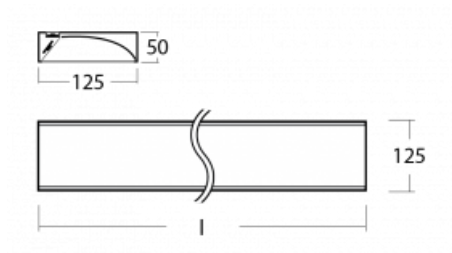

Technický výkres

Typ montáže	Přisazené
Typ vyzařování	Přímé
Tvar svítidla	Hranaté
Barva svítidla	Černá
Materiál	Hliník
Životnost	L80/B20 50 000 hodin
Záruka	5 let
Popis svítidla	Svítidlo přisazené
Popis zboží	asymetrický reflektor
Rozměry	1425 mm × 125 mm × 50 mm
Světelný zdroj	LED MODUL
Druh optiky	Asymetrický reflektor
Světelný tok*	4480 lm
Teplota chromatičnosti	3000 K teplá bílá
Měrný výkon	106 lm/W
MacAdam zdroje	3
Index podání barev	80
Příkon svítidla*	42.1 W
Zapojení svítidla	ON/OFF
Elektrické napětí	220-240V
Frekvence	50/60Hz

⊕ IP 20

*±10 %

Křivka

Ke stažení[Montážní návod](#)[Fotografie](#)