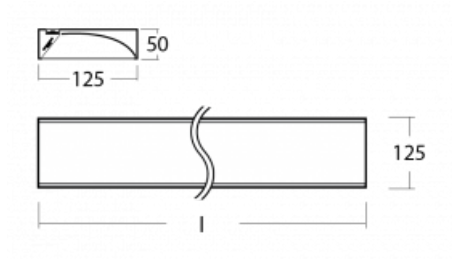

Technický výkres

Typ montáže	Přisazené
Typ vyzařování	Přímé
Tvar svítidla	Hranaté
Barva svítidla	Stříbrná
Materiál	Hliník
Životnost	L80/B20 50 000 hodin
Záruka	5 let
Popis svítidla	Svítidlo přisazené
Popis zboží	asymetrický reflektor
Rozměry	1425 mm × 125 mm × 50 mm
Světelný zdroj	LED MODUL