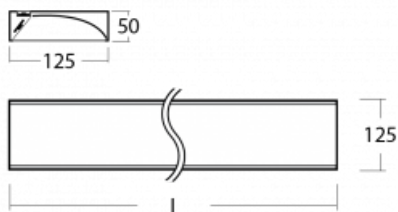

Technický výkres

Typ montáže	Přisazené
Typ vyzařování	Přímé
Tvar svítidla	Hranaté
Barva svítidla	Bílá
Materiál	Hliník
Životnost	L80/B20 50 000 hodin
Záruka	5 let
Popis svítidla	Svítidlo přisazené
Popis zboží	asymetrický reflektor
Rozměry	1425 mm × 125 mm × 50 mm
Světelný zdroj	LED MODUL