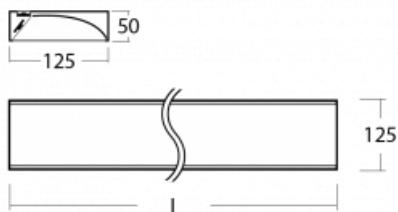

Technický výkres

Typ montáže	Přisazené
Typ vyzařování	Přímé
Tvar svítidla	Hranaté
Barva svítidla	Černá
Materiál	Hliník
Životnost	L80/B20 50 000 hodin
Záruka	60 měsíců
Popis svítidla	Svítidlo přisazené
Popis zboží	asymetrický reflektor
Rozměry	1425 mm × 125 mm × 50 mm
Světelný zdroj	LED MODUL
Druh optiky	Asymetrický reflektor
Světelný tok*	4480 lm ± 10 %
Teplota chromatičnosti	3000 K teplá bílá
Měrný výkon	106 lm/W
MacAdam zdroje	3
Index podání barev	80
Příkon svítidla	42.1 W ± 10 %
Zapojení svítidla	Stmívatelné DALI
Elektrické napětí	220-240V
Frekvence	50/60Hz